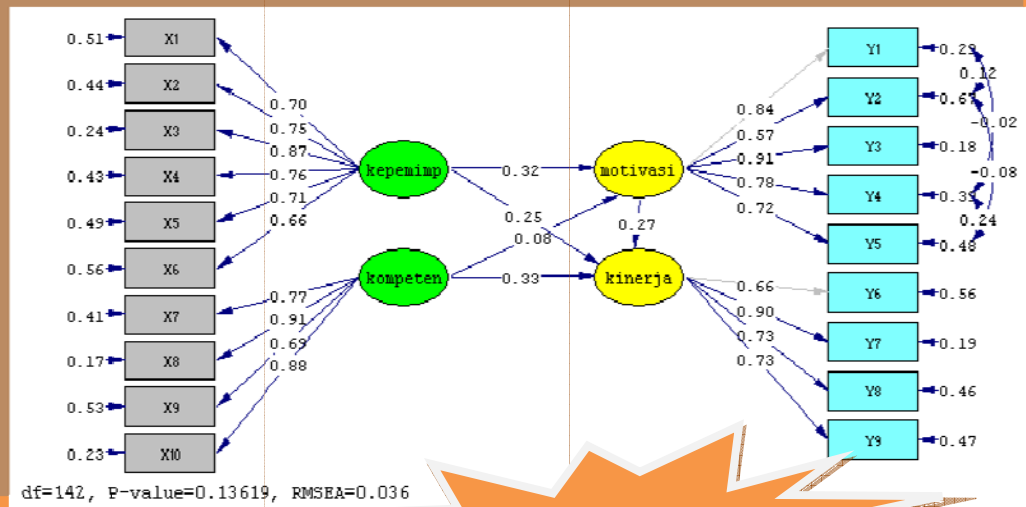

MEMBANGUN MODEL PERSAMAAN STRUKTURAL (SEM) DENGAN PROGRAM LISREL

Muji Gunarto

Dilengkapi:
CD Data

Penerbit CV. Tunas Gemilang
PALEMBANG

MEMBANGUN MODEL PERSAMAAN STRUKTURAL (SEM)

DENGAN PROGRAM LISREL

Oleh

M u j i G u n a r t o