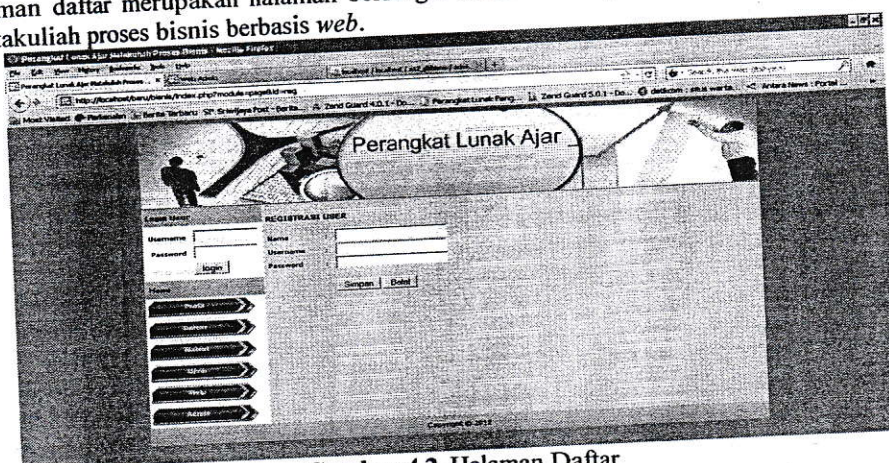

Gambar 4.1 Halaman Profil

4.2.2. Halaman Daftar

Halaman daftar merupakan halaman berfungsi untuk menampilkan pendaftaran user pada perangkat lunak ajar matakuliah proses bisnis berbasis web.

Gambar 4.2 Halaman Daftar

4.2.3. Halaman Materi

Tampilan halaman materi merupakan halaman berfungsi untuk menampilkan tentang materi perangkat lunak ajar matakuliah proses bisnis berbasis web.

Gambar 4.3 Halaman Materi

4.2.4. Halaman Ujian

Halaman ujian merupakan halaman berfungsi untuk menampilkan tentang ujian perangkat lunak ajar matakuliah proses bisnis berbasis web.