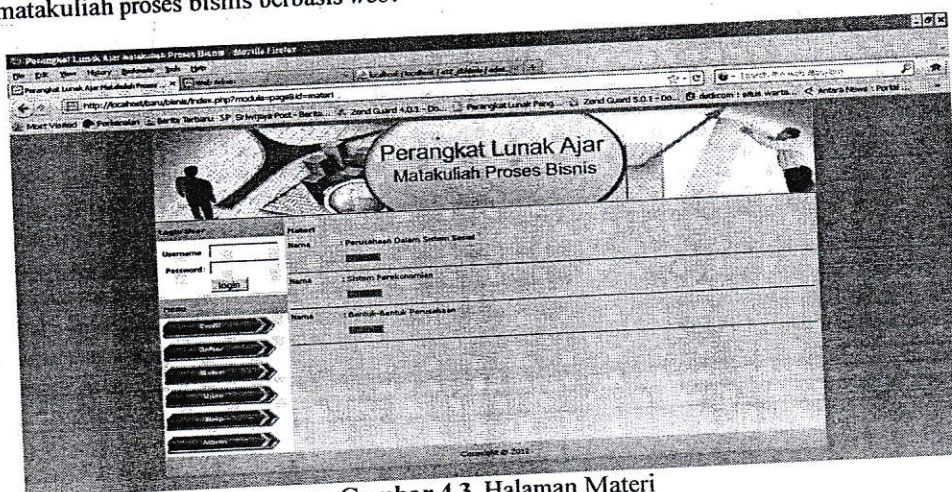

Gambar 4.1 Halaman Profil

4.2.2. Halaman Daftar

Halaman daftar merupakan halaman berfungsi untuk menampilkan pendaftaran user pada perangkat lunak ajar matakuliah proses bisnis berbasis web.

Gambar 4.2 Halaman Daftar

4.2.3. Halaman Materi

Tampilan halaman materi merupakan halaman berfungsi untuk menampilkan tentang materi perangkat lunak ajar matakuliah proses bisnis berbasis web.

Gambar 4.3 Halaman Materi

4.2.4. Halaman Ujian

Halaman ujian merupakan halaman berfungsi untuk menampilkan tentang ujian perangkat lunak ajar matakuliah proses bisnis berbasis web.